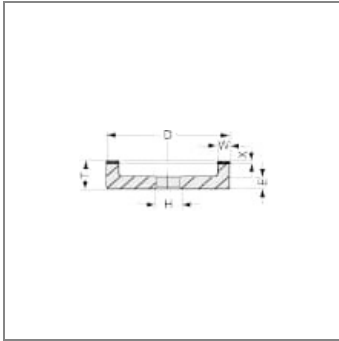

EFS D EFFGEN diamant kohde Kovametalli, Valu, Lasi, Posliini, Muovi, Grafiitti, Keramiikka

Käyttöalueet

Kovametalli	●
Valu	●
Lasi	●
Posliini	●
Muovi	●
Grafiitti	●
Keramiikka	●

Halkaisija mm	Leveys mm	Paksuus mm	Poraus mm	Rae	Väkevvyys	Rakenne tyyppi	Sidos	Raetyyppi	Kiinnitin	Tuotenumero	OVH-hinta	Saatavuus
125	8	4	20	107	C75	6A2	K200R	Diamant		349895	342,55 €	
150	20	3	50	151	C50	6A2	K200NA	Diamant		349896	665,78 €	
150	20	3	32	126	C50	6A2	K00N	Diamant		349897	379,95 €	
125	5	2	20	91	C50	12A2	K200N	Diamant		349898	289,20 €	
100	10	2	32	126	C50	11V9	K200N	Diamant		349899	284,54 €	
125	10	3	32	126	C100	12V9	K833R	Diamant		349900	435,54 €	
100	5	4	32	91	C100	6A9	K833RA	Diamant		349901	390,17 €	
100	5	4	32	126	C100	6A9	K833RA	Diamant		349902	390,17 €	
125	10	5	32	126	C100	6A9	K833RA	Diamant		349903	462,78 €	
125	10	5	32	91	C100	6A9	K833RA	Diamant		349904	462,78 €	
100	8	5	32	91	C100	6A9	K833RA	Diamant		349905	399,22 €	
100	8	5	32	126	C100	6A9	K833RA	Diamant		349906	399,22 €	
90	8		18	76		1A1	G10	3 Diamant		349907	298,30 €	
120	10	4	20	126	C75	1A1	K400NB	Diamant		349908	558,02 €	
150	10	2	20	151	C50	1A1	K200N	Diamant		349909	524,00 €	
175	10	2	32	91	C50	1A1	K200N	Diamant		349910	678,25 €	
125	12	5	20	126	C100	1A1	K833S	Diamant		349911	560,32 €	
350	15	5	127	91	C75	1A1	K400NB	Diamant		349912	1 864,65 €	
225	15	5	76,2	126	C50	1A1	K400NB	Diamant		349913	1 190,90 €	
500	25	5	203,2	76	C75	1A1	K400N	Diamant		349914	3 472,90 €	
150	10	5	32	126	C100	1V1 kulma 10°	K833RA	Diamant		349915	796,23 €	